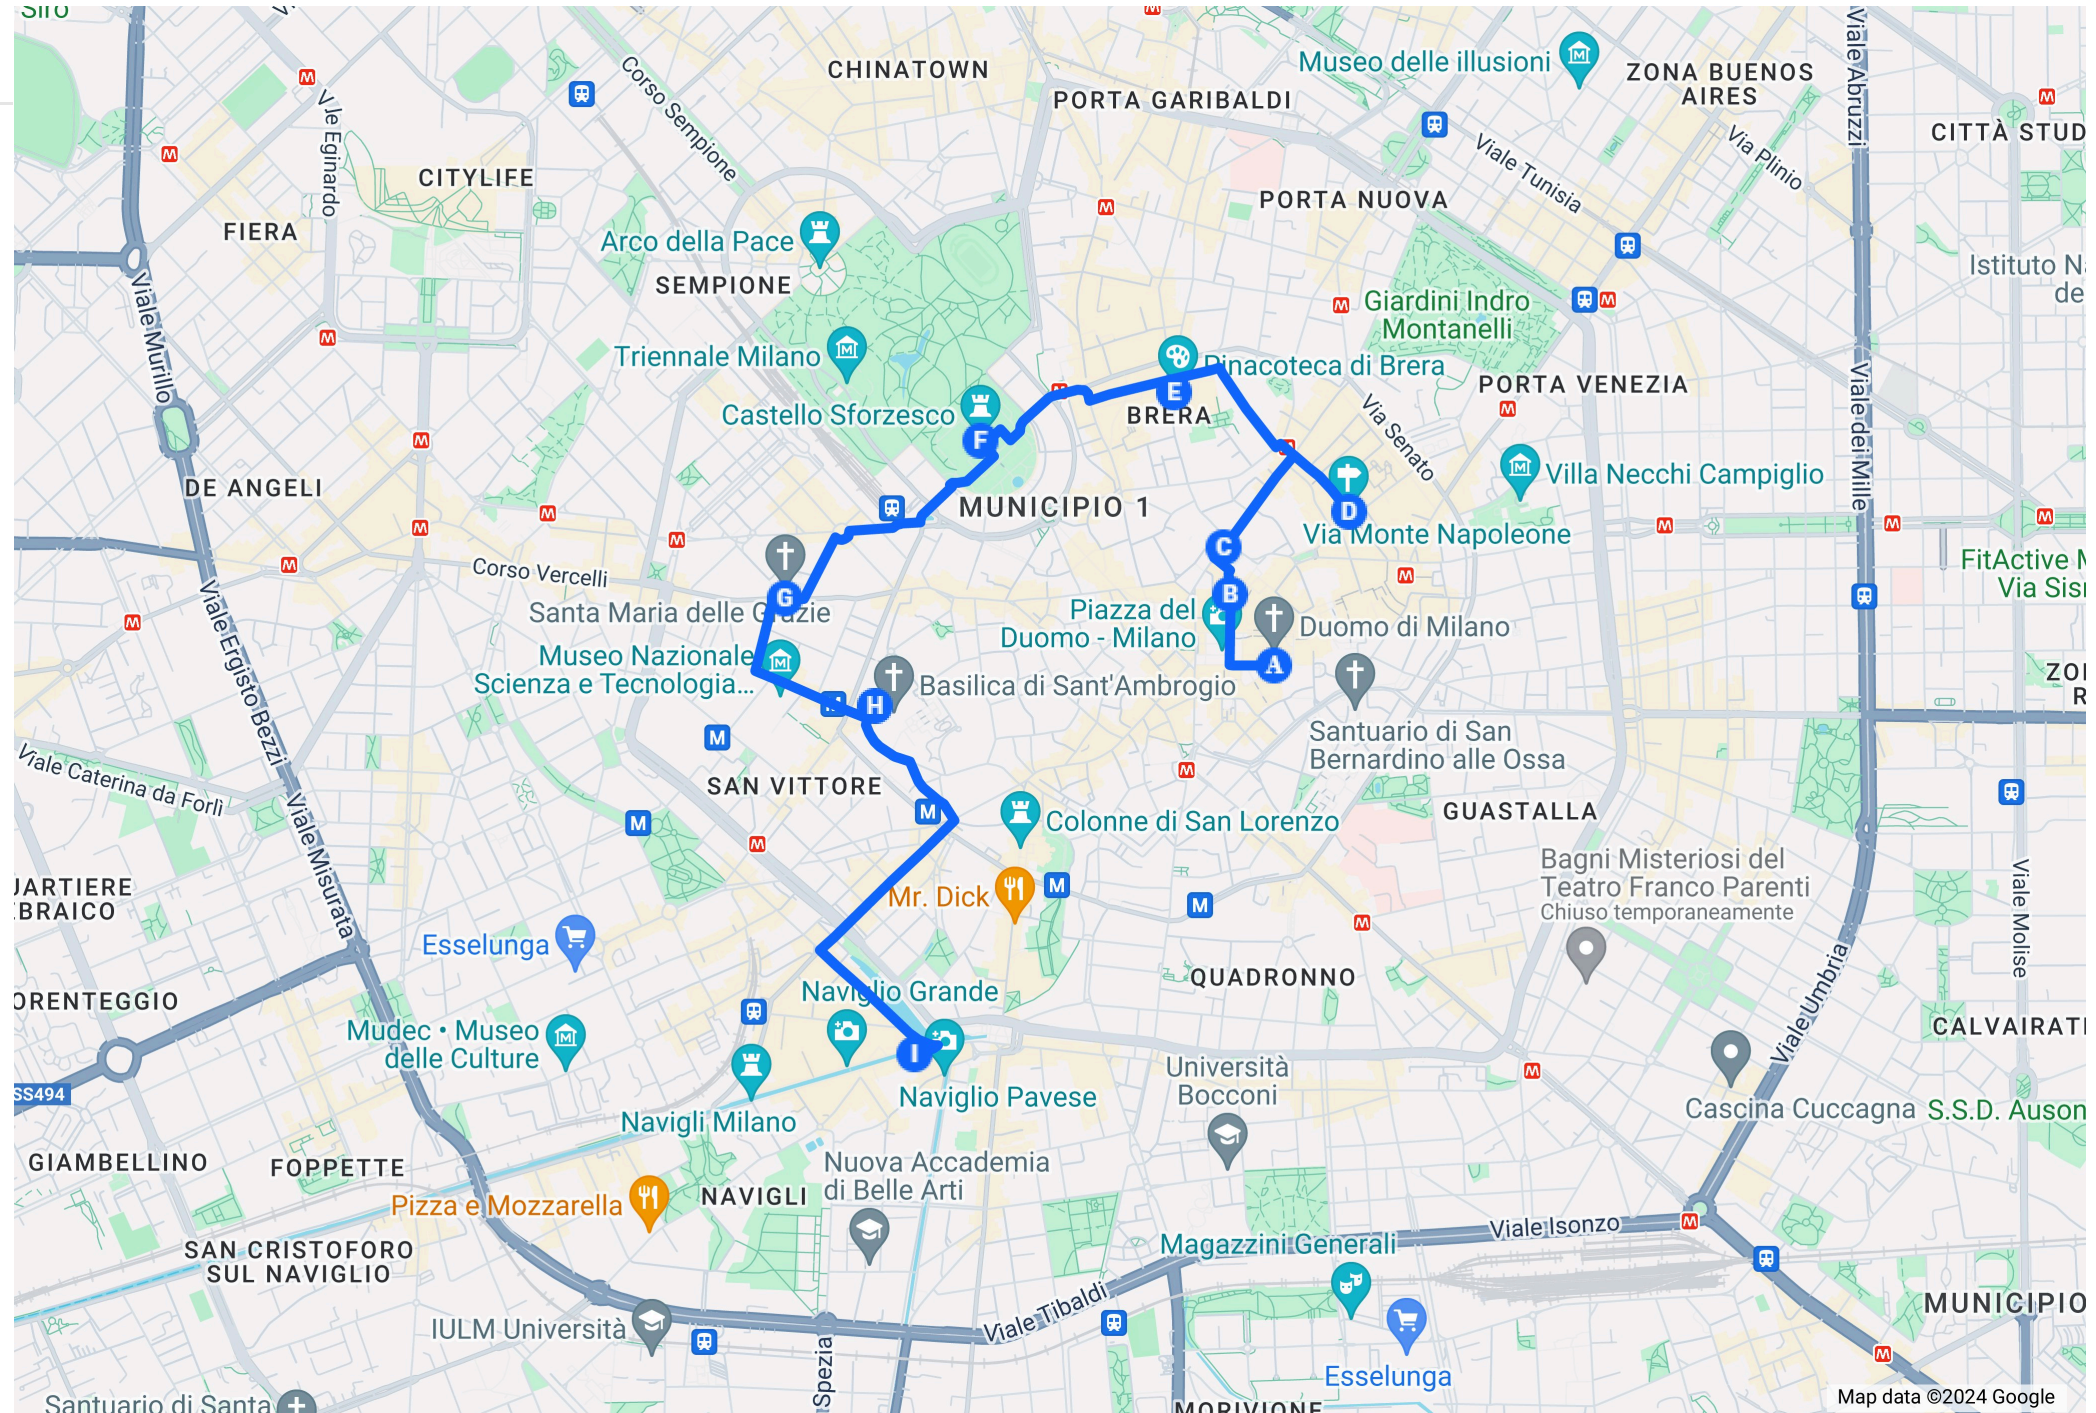

Itinerario per visitare Milano in due giorni

Livello senza titolo

Indicazioni stradali da Duomo di Milano, Piazza del Duomo, Milano, MI a Naviglio Grande, Ripa di Porta Ticinese, Milano, MI

A

Duomo di Milano, Piazza del Duomo, Milano, MI

B

Galleria Vittorio Emanuele II, Piazza del Duomo, Milano, MI

C

Teatro alla Scala, Via Filodrammatici, Milano, MI

D

Via Monte Napoleone, Milano, MI

E

Pinacoteca di Brera, Via Brera, Milano, MI

F

Castello Sforzesco, Piazza Castello, Milano, MI

G

Santa Maria delle Grazie, Piazza di Santa Maria delle Grazie, Milano, MI

H

Basilica di Sant' Ambrogio, Piazza Sant' Ambrogio, Milano, MI

I

Naviglio Grande, Ripa di Porta Ticinese, Milano, MI

Da Piazza Duomo al Naviglio Grande.

Map data ©2024 Google